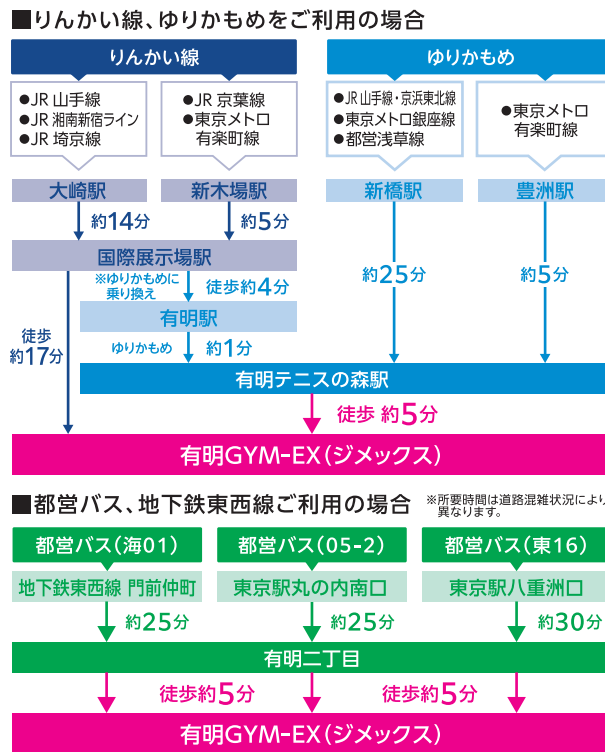

■ご利用可能時間

9:00~18:00

■東京BRTの時刻表URL

<https://tokyo-brt.co.jp/bus-stops/b01-shimbashi>

【東京BRTのお問い合わせ先】
東京BRT株式会社(03-3689-5011)

※下記「東京BRT 無料乗車券」を切り取ってご利用ください。

東京BRT「無料乗車券」のご案内

- 当無料乗車券1枚につき、大人または小人1名様ご利用いただけます。(小学生未満は乗車券不要。)
- 無料乗車券を切り取って、ご乗車の際に乗務員にお渡しください。
- 「無料乗車券」をお持ちの方で無料乗車券が不足する場合は、バス停にいるみどり会スタッフへお声がけください。不足分の「無料乗車券」をお渡しいたします。
- 本券は非売品です。返金、換金等はできません。

有明GYM-EX(ジメックス)への交通機関

東京BRT「無料乗車券」のご案内

- 当無料乗車券1枚につき、大人または小人1名様ご利用いただけます。(小学生未満は乗車券不要。)
- 無料乗車券を切り取って、ご乗車の際に乗務員にお渡しください。
- 「無料乗車券」をお持ちの方で無料乗車券が不足する場合は、バス停にいるみどり会スタッフへお声がけください。不足分の「無料乗車券」をお渡しいたします。
- 本券は非売品です。返金、換金等はできません。