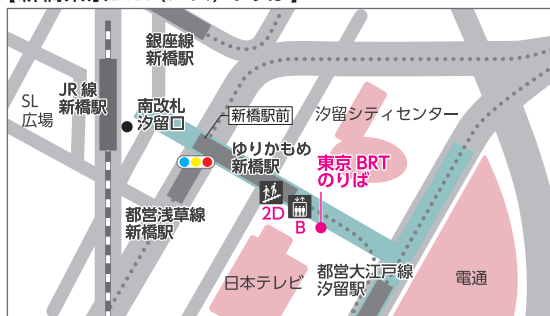

次回のご案内

年末優待販売会
東京ビッグサイト 有明GYM-EX(ジメックス)
2026年11月27日(金)・28日(土)

東京BRT(バス)ご利用のご案内

●新橋から有明テニスの森(有明GYM-EX最寄り)間の東京BRT(バス)の「**無料乗車券**」をご用意しています。

【新橋東京BRT(バス)のりば】

■「無料乗車券」の利用方法

- 「無料乗車券」1枚につき、大人または小人1名様ご利用いただけます。(小学生未満は乗車券不要。)
- 下記の「無料乗車券」を切り取って、東京BRTに乗車の際に乗務員にお渡しください。
- 「無料乗車券」をお持ちの方で無料乗車券が不足する場合は、バス停にいるみどり会スタッフへお声がけください。不足分の「無料乗車券」をお渡しいたします。
- 「無料乗車券」は非売品です。返金、換金等はできません。オークション等での販売・譲渡は禁止します。