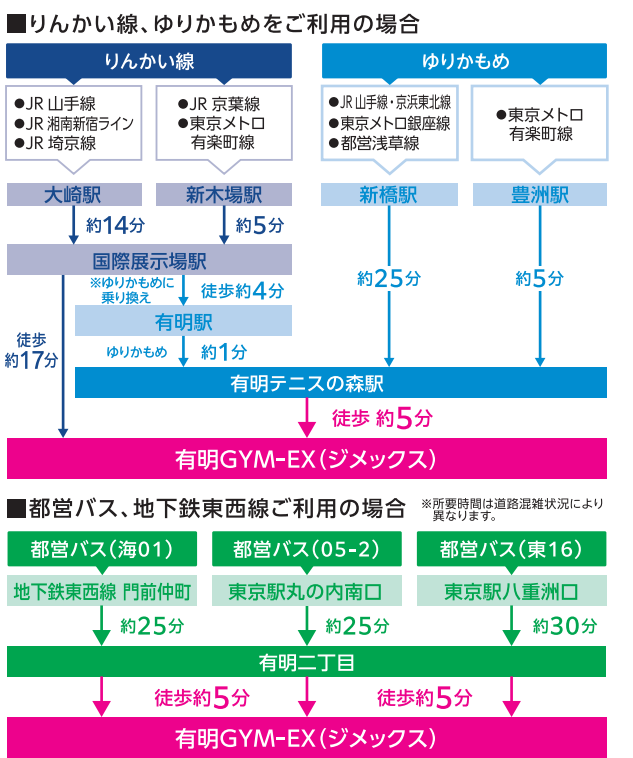

東京BRT(バス)ご利用のご案内

●新橋から有明テニスの森(有明GYM-EX最寄り)間の東京BRT(バス)の「**無料乗車券**」をご用意しています。

- 「**無料乗車券**」の利用方法
- 「無料乗車券」1枚につき、大人または小人1名様ご利用いただけます。(小学生未満は乗車券不要。)
 - 下記の「無料乗車券」を切り取って、東京BRTに乗車の際に乗務員にお渡しください。
 - 「無料乗車券」をお持ちの方で無料乗車券が不足する場合は、バス停にいるみどり会スタッフへお声がけください。不足分の「無料乗車券」をお渡しいたします。
 - 「無料乗車券」は非売品です。返金、換金等はできません。オークション等での販売・譲渡は禁止します。

■ご利用可能時間
 9:00~18:00

■東京BRTの時刻表URL
<https://tokyo-brt.co.jp/bus-stops/b01-shimbashi>

【東京BRTのお問い合わせ先】
 東京BRT株式会社(03-3689-5011)

※下記「東京BRT 無料乗車券」を切り取ってご利用ください。

有明GYM-EX(ジメックス)臨時駐車場(有料)
 料金:1,500円/1日(営業時間内限り)

お車でお越しの方
 〒135-0063 東京都江東区有明1-10-1
 会場へのアクセス、駐車場については、有明GYM-EXのHPにてご確認ください。
 ※優待販売会での駐車料金の割引サービスはございません。

有明GYM-EX(ジメックス)への交通機関

東京BRT「無料乗車券」のご案内

- 当無料乗車券1枚につき、大人または小人1名様ご利用いただけます。(小学生未満は乗車券不要。)
- 無料乗車券を切り取って、ご乗車の際に乗務員にお渡しください。
- 「無料乗車券」をお持ちの方で無料乗車券が不足する場合は、バス停にいるみどり会スタッフへお声がけください。不足分の「無料乗車券」をお渡しいたします。
- 本券は非売品です。返金、換金等はできません。