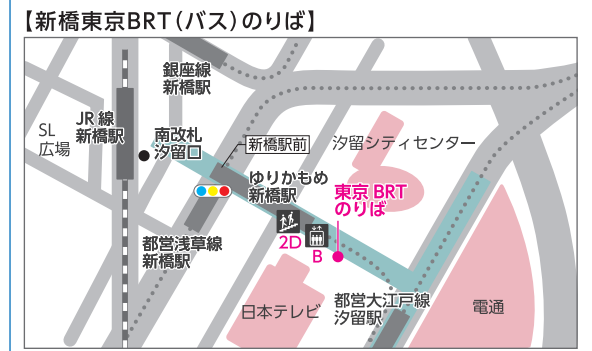

東京BRT(バス)ご利用のご案内

●新橋から有明テニスの森(有明GYM-EX最寄り)間の東京BRT(バス)の「**無料乗車券**」をご用意しています。

- 「**無料乗車券**」の利用方法
- 「無料乗車券」1枚につき、大人または小人1名様ご利用いただけます。(小学生未満は乗車券不要。)
 - 下記の「無料乗車券」を切り取って、東京BRTに乗車の際に乗務員にお渡しください。
 - 「無料乗車券」をお持ちの方で無料乗車券が不足する場合は、バス停にいるみどり会スタッフへお声がけください。不足分の「無料乗車券」をお渡しいたします。
 - 「無料乗車券」は非売品です。返金、換金等はできません。オークション等での販売・譲渡は禁止します。