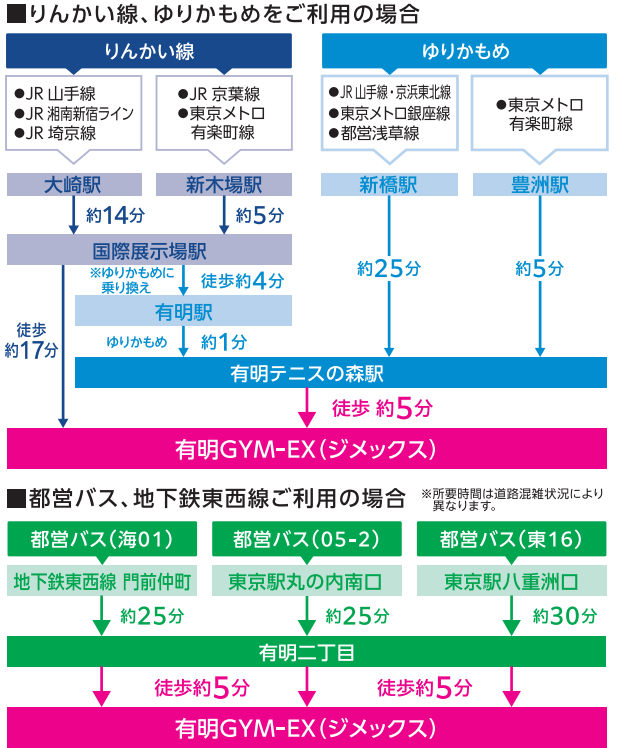

東京BRT(バス)ご利用のご案内

●新橋から有明テニスの森(有明GYM-EX最寄り)間の東京BRT(バス)の「**無料乗車券**」をご用意しています。

■「**無料乗車券**」の利用方法
●「無料乗車券」1枚につき、大人または小人1名様ご利用いただけます。(小学生未満は乗車券不要。)
●下記の「無料乗車券」を切り取って、東京BRTに乗車の際に乗務員にお渡しください。
●「無料乗車券」をお持ちの方で無料乗車券が不足する場合は、バス停にいるみどり会スタッフへお声がけください。不足分の「無料乗車券」をお渡しいたします。
●「無料乗車券」は非売品です。返金、換金等はできません。オークション等での販売・譲渡は禁止します。

■ご利用可能時間
9:00~18:00

■東京BRTの時刻表URL
<https://tokyo-brt.co.jp/bus-stops/b01-shimbashi>

【東京BRTのお問い合わせ先】
東京BRT株式会社(03-3689-5011)

※下記「東京BRT 無料乗車券」を切り取ってご利用ください。

有明GYM-EX(ジメックス)臨時駐車場(有料)
料金:1,500円/1日(営業時間内限り)

お車でお越しの方
〒135-0063 東京都江東区有明1-10-1
会場へのアクセス、駐車場については、有明GYM-EXのHPにてご確認ください。
※優待販売会での駐車料金の割引サービスはございません。

有明GYM-EX(ジメックス)への交通機関

東京BRT「無料乗車券」のご案内

●当無料乗車券1枚につき、大人または小人1名様ご利用いただけます。(小学生未満は乗車券不要。)
●無料乗車券を切り取って、ご乗車の際に乗務員にお渡しください。
●「無料乗車券」をお持ちの方で無料乗車券が不足する場合は、バス停にいるみどり会スタッフへお声がけください。不足分の「無料乗車券」をお渡しいたします。
●本券は非売品です。返金、換金等はできません。