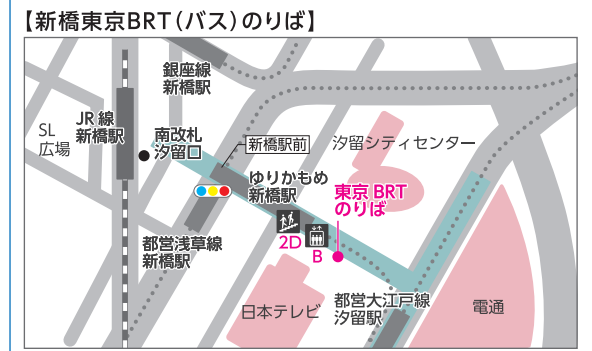

217 吉川水産/魚武 現金のみ
吉川水産こだわりの漬魚
■西京漬詰め合せ(5切) 特別価格 特別価格
■八海山吟醸粕漬詰め合せ

218 高島屋 現金のみ
ファッション等を特別価格でご提供
■ファッション ジャム類 特別価格 特別価格
■ファッション 紅茶類

219 創作和菓子 茶茶 現金のみ
いろいろな創作和菓子をお楽しみ下さい
■いちご大福 特別価格 特別価格
■生とら焼

次回のご案内 年末優待販売会 東京ビッグサイト 有明GYM-EX(ジメックス) 2026年11月27日(金)・28日(土)

東京BRT(バス)ご利用のご案内

●新橋から有明テニスの森(有明GYM-EX最寄り)間の東京BRT(バス)の「**無料乗車券**」をご用意しています。

■「**無料乗車券**」の利用方法
●「無料乗車券」1枚につき、大人または小人1名様ご利用いただけます。(小学生未満は乗車券不要。)
●下記の「無料乗車券」を切り取って、東京BRTに乗車の際に乗務員にお渡しください。
●「無料乗車券」をお持ちの方で無料乗車券が不足する場合は、バス停にいるみどり会スタッフへお声がけください。不足分の「無料乗車券」をお渡しいたします。
●「無料乗車券」は非売品です。返金、換金等はできません。オークション等での販売・譲渡は禁止します。