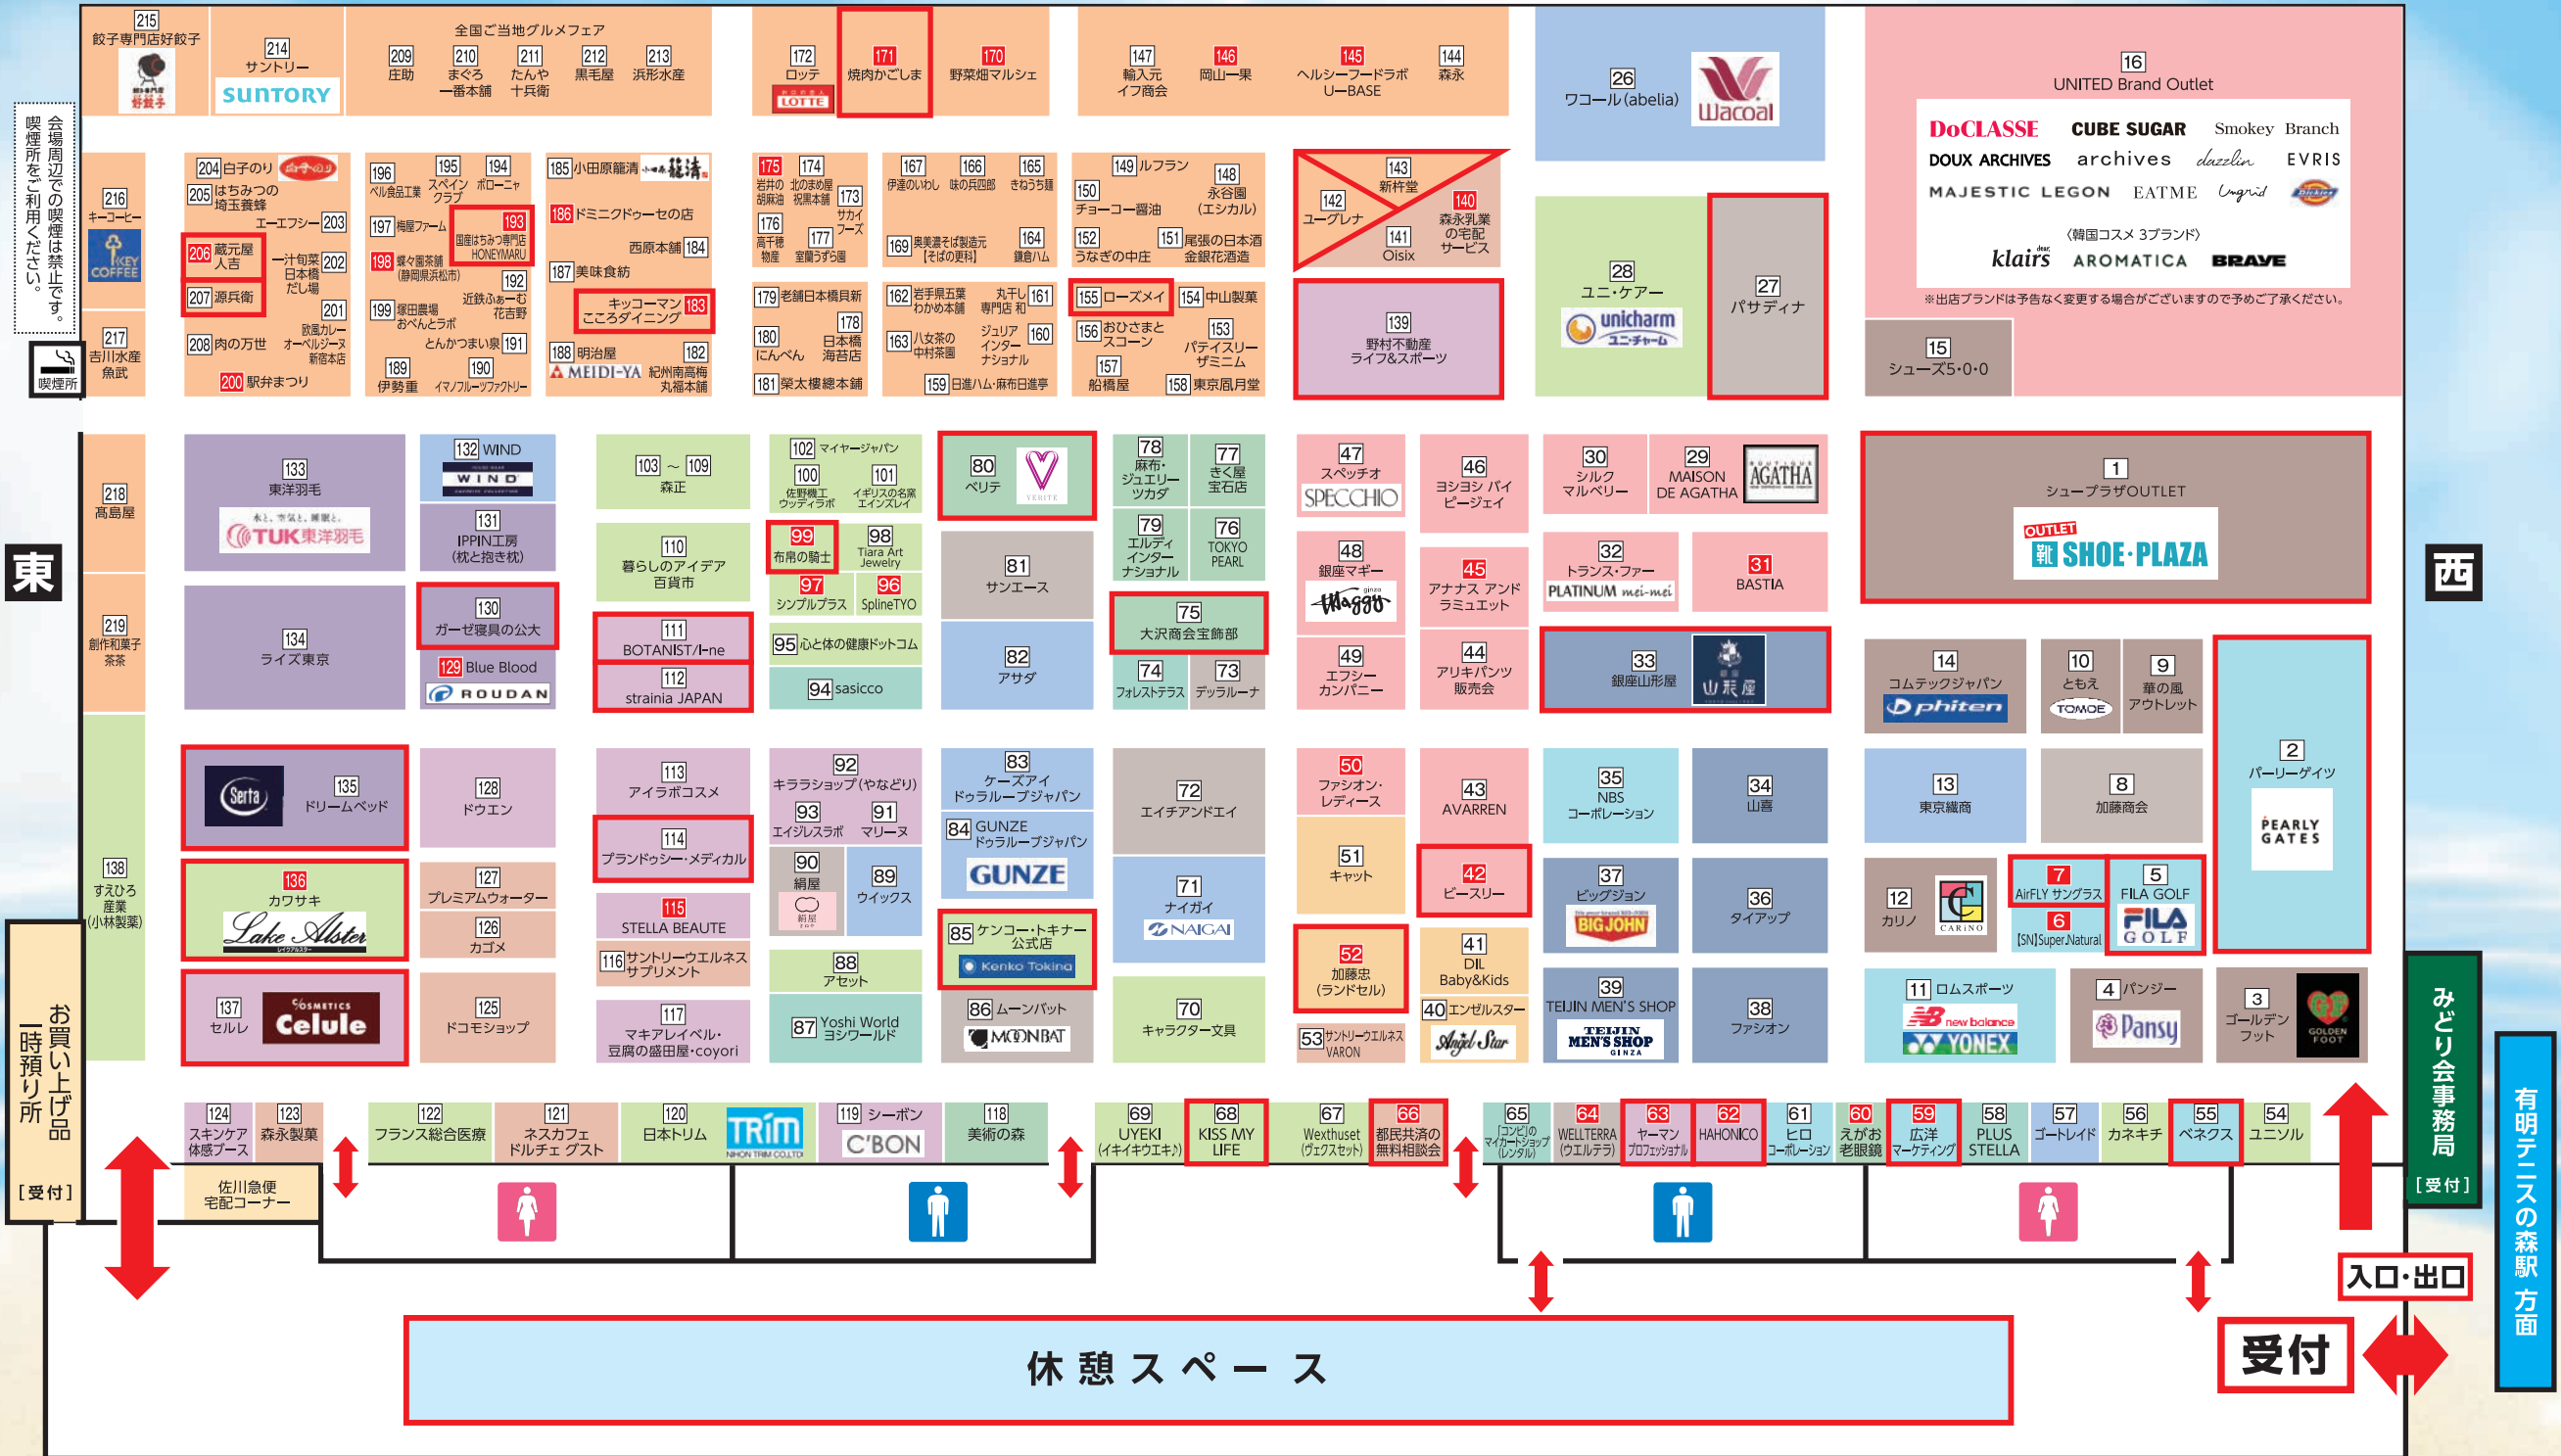

有明GYM-EX

会場のご案内

1. ご入場についてのご注意
2. ●ご入場にはご招待券が必要で、「DM封筒」「ご招待券」又は「Webご招待券」をご持参ください。
   - ●ご入場はご招待券持参の方及び同伴の方に限らせていただきますので、ご同伴の方は必ず入り口にてお待ち合わせください。
   - ●ご招待券は、会場受付でご提示(ご提出)ください。
   - ★ご同席の場合は代表者のみご案内が送られる場合がございます。★ご記入に不備があった場合、登録できない場合がございます。

婦人服	紳士服・紳士用品雑貨	スポーツ用品・ウエア
ベビー・子供服・ホビー	服飾雑貨	時計・宝飾品・美術・眼鏡
肌着・パジャマ・ソックス	寝装品	バッグ
靴	美容・化粧品	サービス
家庭用品・日用品	食品	

白数字は新規出店となります。
は広告掲載店となります。

お客様へのお願い

- ●お客様どうしのカート接触事故が増えていきます。周りのお客様のご迷惑にならないよう十分にご注意ください。
- ●会場内では、お子様・お年寄りへのご配慮をお願いします。
- ●会場内へ「大型キャリアカー」、「台車」等を持ち込むことはお断りいたします。
- ●2日目もご来場になる場合は、「DM封筒」「Webご招待券」「再入場券」をご利用ください。
- ●会場内のお呼び出しには応じかねますので、事前にお待ち合わせ場所をお決め願います。
- ●会場及びイベント、商品などの撮影、録音、録画はご遠慮ください。
- ●ペットの持ち込みはご遠慮ください。
- ●混雑時にはご入場を制限させていただく場合がございますのであらかじめご了承ください。その際は、警備員やスタッフの指示に従ってください。
- ●天候や交通機関、災害の影響等の理由により販売会を変更又は中止させていただく場合がありますので、あらかじめご了承ください。変更又は中止する場合はみどり会ホームページ(https://www.midorikai.co.jp/member/)にてお知らせいたします。また、会期中は、優先販売会事務局(03-3529-3762)へお問い合わせください。
- ●販売商品は数に限りがあります。売切れの際はご容赦願います。
- ●当セールの商品は特別提供品のため、**お取り換え・ご返品はお引き受けいたしません**ので、**お買い上げの際に十分お確かめください**。

お支払方法

- ●**ご精算は各売場ごとにお済ませください。**未精算の商品を他の売場へ持ち歩かないようお願いいたします。
- ●各種クレジットカードがご利用になれます。
- ●店舗・商品によってクレジットカードをご利用いただけない場合がございます。
- ●ギフトカードはお取り扱いしておりません。
- ●キャッシュレス決済取扱店舗は会場にてご確認ください。
- ●パンフレット掲載商品は総額表示(税込価格)になります。