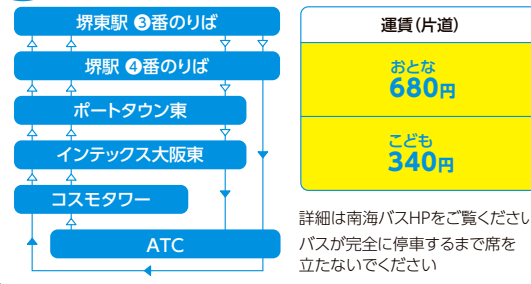

STEP 4

会員サービスストップページ
 「会員ログイン」からログイン!

STEP 5

「会員サービス」からイベント最新情報にアクセス!

STEP 6

「2026夏季優待販売会」の「ご招待券はこちら」をクリック!
※「Webご招待券」を当日まで保管ください。スクリーンショットで保存しておくと便利です

STEP 7

当日「Webご招待券」を受付でご提示!

堺・南港線運行!! 南港まで最短約30分
堺東・堺~インテックス大阪東

お楽しみください!! SNS上!!!

第110回 夏季

優待販売会

みどり会

ファッションやグルメ、インテリア、スポーツ用品、日用品など
 盛りだくさんのラインナップ!!

2026.6.12(金) → 13(土)

10:00~17:00 **金**
 10:00~16:00 **土**
曜日にご注意ください
 入場は各日閉館の30分前まで