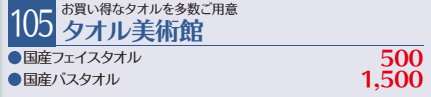

105 お買い得なタオルを多数ご用意 **NEW**
カード付
タオル美術館
●国産フェイスタオル **500**
●国産バスタオル **1,500**