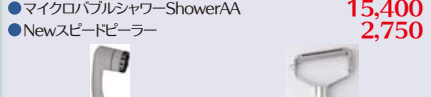

**98** 魔法の燃糸エアーかおる **NEW**  
**カード付**  
**浅野燃糸**  
●エアーかおる フェイスタオル **1,000**  
●お楽しみセット **3,000**

**99** お肌に優しい金属アレルギー対応アクセサリー **NEW**  
**カード付**  
**25Jewelry**  
●サージカルステンレス ネックレス特別価格 **8,800**  
●サージカルステンレス ピアスイヤリング特別価格 **8,800**

**家庭用品・日用品**

**100** かわいい文具や雑貨のお店 **NEW**  
**カード付**  
**チェリーハウス**  
●ペンケース **500~**  
●ポーチ **1,000~**

**101** 若狭塗箸等の漆器を産地直送価格にてご提供致します!  
**カード付**  
**お箸の専門店 大岸正商店**  
●食洗器対応 おいしい色箸MIKAKU 当社通販価格 770→ **500**  
●若狭塗箸 桜まつり 当社通販価格 1,210→ **400**

**102** 1792年創業、刃物専門店 **NEW**  
**カード付**  
**木屋**  
●木屋庖丁 **特別価格**  
●キッチン用品各種 **特別価格**

**103** 実演販売一筋43年 **NEW**  
**カード付**  
**森正**  
●マイクロバブルシャワー-ShowerAA **15,400**  
●Newスピードピーラー **2,750**

**104** 銅と天然由来成分のルームケア商品を特別価格で **NEW**  
**カード付**  
**佐野機工/ウッドイラボ**  
●キッチン排水口のぬめりに 純銅の抗菌雑貨 **特別価格**  
●ダニよけシリカ・バイオサイクル洗剤 **特別価格**