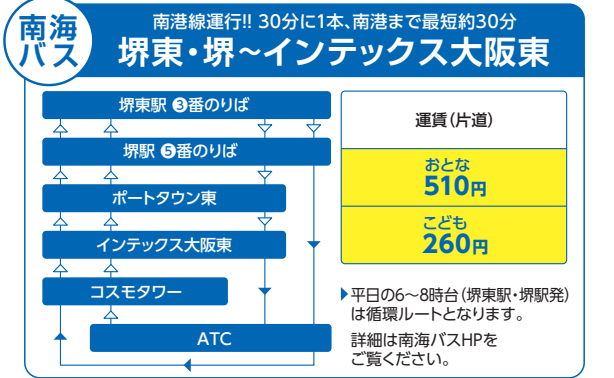

次回の催事のご案内

みどり会大阪 第107回 年末 優待販売会

会場 | 2024年
インテックス大阪 6号館C・Dゾーン | **12/7 (土) 8 (日)**
10:00~17:00 | 10:00~16:00

お問い合わせ **みどり会本社 TEL.06-6212-3664**
※会期中 TEL.06-6612-8763

天候や交通機関、災害の影響等の理由により、販売会の開催時間の変更又は中止とさせていただきます。あらかじめご了承ください。
変更又は中止する場合はみどり会ホームページ (https://www.midorika.i.co.jp/member/)にてお知らせいたします。

サービス

d084-103 ふるさと納税大相談会 **NEW**

5分で分かる! ふるさと納税相談会を開催!!
■ その場でふるさと納税のお申込みができます!
■ 今さらきけないふるさと納税制度を詳しくご説明いたします。自治体のご案内や返礼品のご紹介、地域の名産品プレゼントなどもあります

d109 キッズ・ライフ・エンターテイメント関西

大人気のふわふわ遊具が登場!!
■ ふわふわ遊具 **1回10分 500**
1日遊び放題 1,000

d120 サンスター健康道場 **NEW**

より健康で充実した生活を送るお手伝い
■ 緑でサラナ ■ 緑黄野菜
サンスター野菜飲料試飲&お得な定期お届け便受付

d121 DREAM BEER

美味しいクラフトビールをお届けします!(試飲あり)
■ DREAM BEER® (ドリームビア)
ご家庭で全国のクラフトビールが楽しめるビールサーバー

d122 ネスカフェ ドルチェ グスト

マシンが無料で使えるお得な定期便のご案内
■ ネスカフェ ドルチェ グスト
特別キャンペーン及び試飲会 実施中!

d123 カルピス健康通販 **NEW**

骨の健康チェック実施中
■ 骨密度と腸内環境改善のサプリメントをご紹介

d124 万田酵素

「万田酵素」ではなくおむす玉菌
■ 長期発酵・成熟した植物発酵食品
「万田酵素」のご案内・試食会

d125 大塚製薬インナーシグナル

大塚製薬のスキンケア体感ブース
■ インナーシグナル 定期コース (初回限定・1世帯1回限り) 初回限定価格2,000
■ インナーシグナル サンプル (お一人様1枚限り) 無料

d126 MYTREX **NEW**

CMで話題沸騰中のヘルスケアグッズ体験会
■ あなたの体の悩みに合わせてプロがご紹介

d127 アフラック

アフラックの保険商品ご紹介
■ 保険商品の申し込み・相談の受付をいたします

d206 一海商店

神戸市中央卸売市場直送
■ 淡路島産ちりめん **3盛 500**
■ 塩干魚 **特別価格**

d207 ニコニコのり

笑顔の食卓文化
■ 海苔の詰め合わせ(数量限定) **特別価格**
■ スープ類 **特別価格**

トモニうまいもん市

d170 La Barat **NEW**

トカイワインと透明度抜群アカシアハチミツ
■ 甘口真露ワイン・ナルトカイサロドニ2016 **3,510**
■ 透明度抜群 アカシアハチミツ **1,500**

d208 マルワフルーツ園芸

愛する愛媛より「美味しい」をお届けします
■ シトラスガーデン みかん **600**
■ シトラスガーデン きよみ **600**

d209 国産オリーブオイル蒼のダイヤ

香川県で採れたオリーブのみ使用
■ 蒼のダイヤエキストラバージンオリーブオイル(90g) **2,500**
■ 蒼のダイヤエキストラバージンオリーブオイル(180g) **4,500**

d210 さめき市観光協会

香川県さめき市の特産品やご当地商品を販売
■ 讃岐うどん(4人前) **700**
■ しらす佃煮 **500**

d211 まちづくり推進隊高瀬

爽やかな青いハーブティー
■ パタフライピーハーブティー **500**
■ パタフライピーの琥珀糖 **500**

d212 ぜったいパンダ **NEW**

白と黒のパンダそうめん **800**
■ パンダそうめん

d213 岡山一果 **NEW** カード

岡山からちよっとだけ贅沢なジュレをお届けします
■ フルーツジュレランダム5個セット 各日25個限定 **1,000**
■ フルーツジュレ岡山3種箱入セット 各日60個限定 **940**

d214 徳島県手をつなぐ育成会 **NEW**

贅沢と至福 大人向け絶品ジェラート
■ 健美甜瓜 ミルクジェラートシャーベットのジェラート **特別価格**
■ ミンナノテラスミオ ジェラート **特別価格**

d196 美味食紡

山口・萩の美味しい食品をお届けします
■ 山口萩のかまぼこ **特別価格**
■ 山口萩のさつまあげ **特別価格**

d197 紀州南高梅 不動のうめ

本場紀州の梅をお手頃価格でご提供!!
■ 【数量限定】紀州産つばれ梅(350g) **特別価格**
■ 紀州南高梅 各種 **600~**

d198 カステラハウス一番館

京都で育んだ美味しいカステラをどうぞ
■ カステラざらめ付き **730**
■ カステラ箱入り **850**

d199 百一堂

ギフト解体品をお値打ち価格で
■ フリーズドライ詰合せ **特別価格**
■ ギフト解体品 **特別価格**

d200 磯じまん

いろはのいのの字の磯じまん
■ 磯じまん商品 **特別価格**

d201 にんべん

1699年創業の鯉節・だし専門店です
■ 本枯鯉節物語 **特別価格**

d202 長崎堂

素材と製法にこだわったお菓子をお届け
■ 長崎堂カステラ **特別価格**
■ 栗みかさ **特別価格**

d203 近畿フルーツ産直センター

産地直送、美味しさ安心さ新鮮さ三拍子ご賞味ください
■ 和歌山の柑橘類 **500/1,000**
■ 和歌山の特別栽培トマト **500**

d204 かつお節のマルモ

香る伝統、味わう未来を、鹿児島から
■ 花かつお、かつおパック等 **特別価格**
■ だしパック、だし用削り等 **特別価格**

d205 松谷海苔

地産地消商品を取り扱っております
■ 手巻のり30枚 **特別価格**
■ 兵庫県産味付のり初摘み **特別価格**