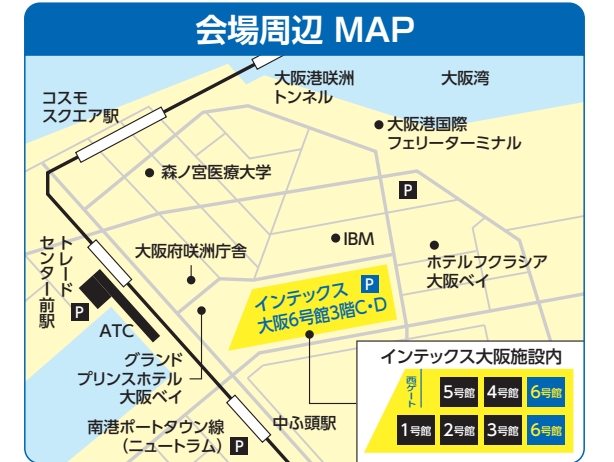

**d188 表町焼菓子店**  
行列のできる人気焼菓子店  
■フィンアンジェ 270  
■マドレーヌ 270

**d189 菓匠 吉寿庵**  
皆様に愛される和菓子等をお届けします  
■豆大福(赤えんどう入り) 特別価格  
■本わらび餅(和三盆糖入) 580

**d190 新田ゼラチン** カード  
コラーゲンで健康寿命をのばそう!  
■コラゲネイド9袋セット 14,000  
■HGコラーゲン4袋セット 11,000

## 2024年 夏季 みどり会 優待販売会

2024.6/1 (土) 10:00 ~ 17:00 **2** (日) 10:00 ~ 16:00  
**インテックス大阪6号館C・Dゾーン**(3階)  
 最寄駅/南港ポートタウン線「中ふ頭」駅 ※入場は各日閉館の30分前まで

**大阪メトロ** ※ご来場にはなるべく公共交通機関をご利用ください  
 ●中央線「コスモスクエア」駅より南港ポートタウン線に乗り継いで「中ふ頭」駅下車徒歩5分  
 ●四つ橋線ご利用の場合は「住之江公園」駅より南港ポートタウン線に乗り継いで「中ふ頭」駅下車徒歩5分