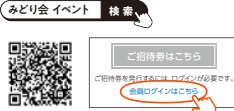

会員サービス「イベント最新情報」の【東京会場】【大阪会場】2024夏季優待販売会の案内からログイン!

STEP5