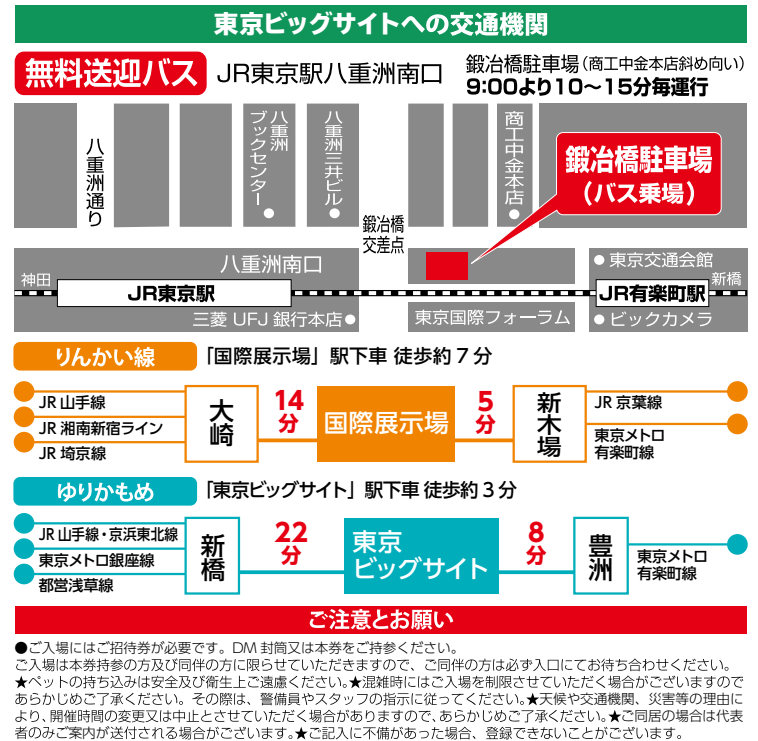

- ●抗原検査キットリーダー
  ●抗原検査カセット 10P
  新型コロナウイルスの抗原検出を速やかに簡単に判定できる検査キットの「リーダー」。AI判定で、測定時間は5〜8分、精度95%以上となります。鼻腔ぬぐい液採取法のため、採取負担が少なく、簡単に使用できます。
- ●しおナイン 48P
  塩分をマネジメントして新生活を応援するサプリメント「しおナイン」。海藻より抽出した食物繊維「アルギン酸類」と国産の玉ねぎパウダーを配合した健康食品。食事に含まれる塩分を排出することで減塩をサポートします。
- ●ロイテリ乳酸菌サプリ BASICGUARD 30T
  お口からカラダの健康を考える、新感覚の歯活サプリメント。ゆっくりとお口のなかで緩め溶かすトローチタイプで、生きた「ロイテリ菌」がお口全体に広がります。毎日夜の歯みがき後に口の中の健康習慣として、ぜひどうぞ！
- ●ロイテリ乳酸菌サプリ SELFGUARD 30T
  家族で始める菌活に、誰でも食べやすいイチゴ味のタブレット。ゆっくりと緩め溶かしていただくと、ロイテリ菌がお口でもよい働きをします。お子さまも含め、ご家族で、毎日夜の歯みがきにプラスして、お口とお腹のケアにどうぞ！

お知らせ
会場でのイートイン(飲食物の調理販売)を今回は中止といたします。

みどり会優待販売会の新型コロナウイルス等感染症拡大防止の取り組みは以下のURLをご確認ください。
<http://www.midorikai.co.jp/new/taisaku.pdf>

「新型コロナウイルス接触確認アプリ」(略称:COCOA)のインストールをお願いします。
新型コロナウイルス接触確認アプリ(略称:COCOA)の詳細については厚生労働省ホームページをご覧ください。
<https://www.mhlw.go.jp/stf/seisakunitsuite/bunya/cocoo_00138.html>
会場にて「東京版新型コロナ見守りサービス」の登録をお願いします。

おねがい
周辺道路及び駐車場は混雑が見込まれます。ご来場の際は、公共交通機関をご利用いただけますようよろしくお願いいたします。

＜東京ビッグサイト駐車場＞
駐車場については、東京ビッグサイトHPにてご確認ください
03-5530-1148
(東京ビッグサイト 駐車場担当) にお問い合わせください。
※優待販売会での駐車場料金の割増サービスはございません。